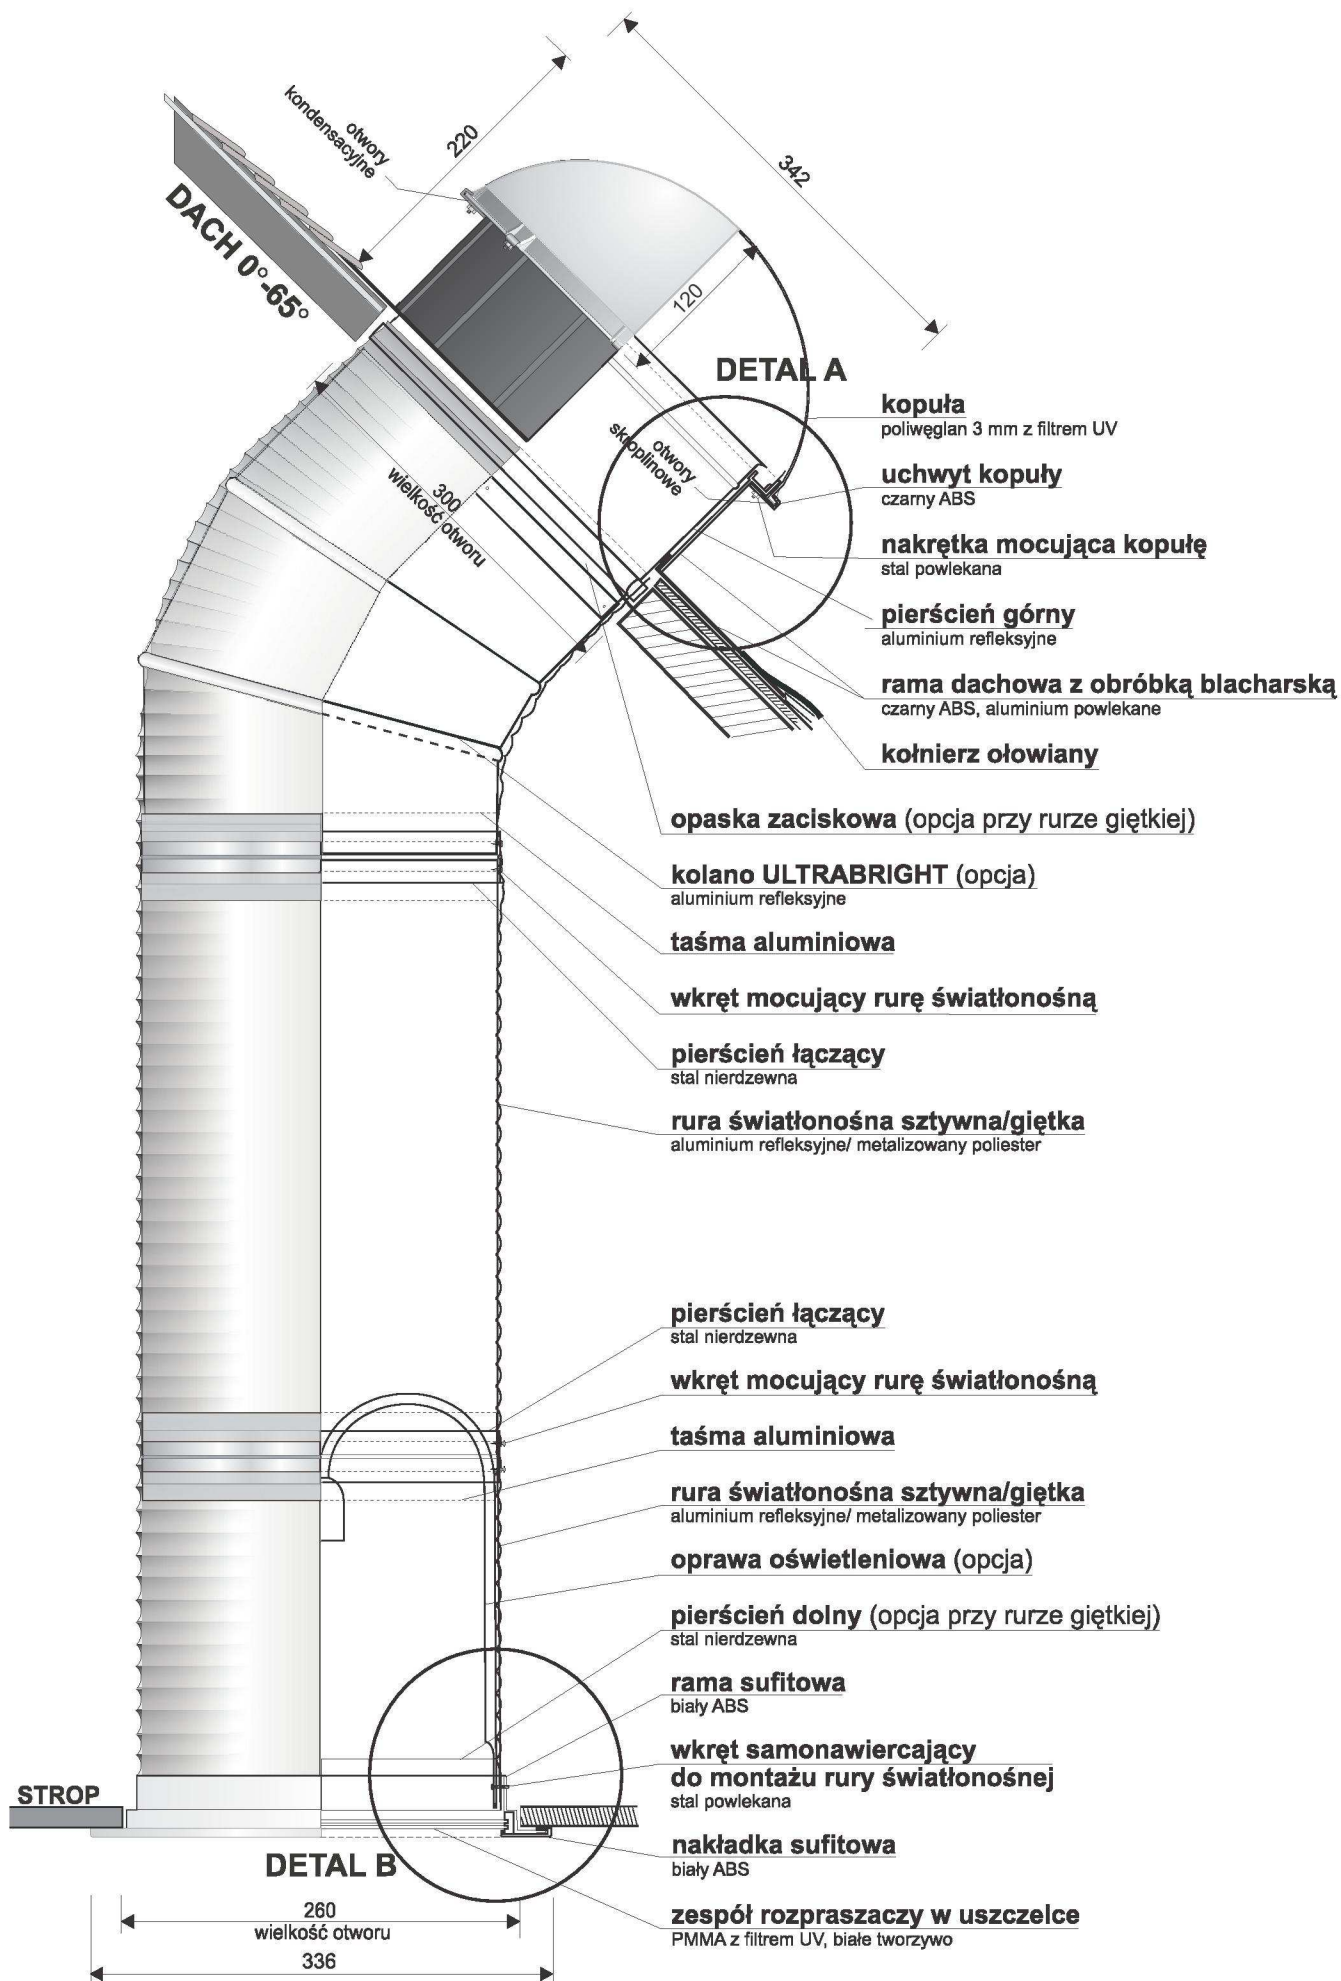

# SPECYFIKACJA MECHANICZNA

## światlika rurowego maxiSolar® STANDARD small

## DETAL A

## OBRÓBKA BLACHARSKA