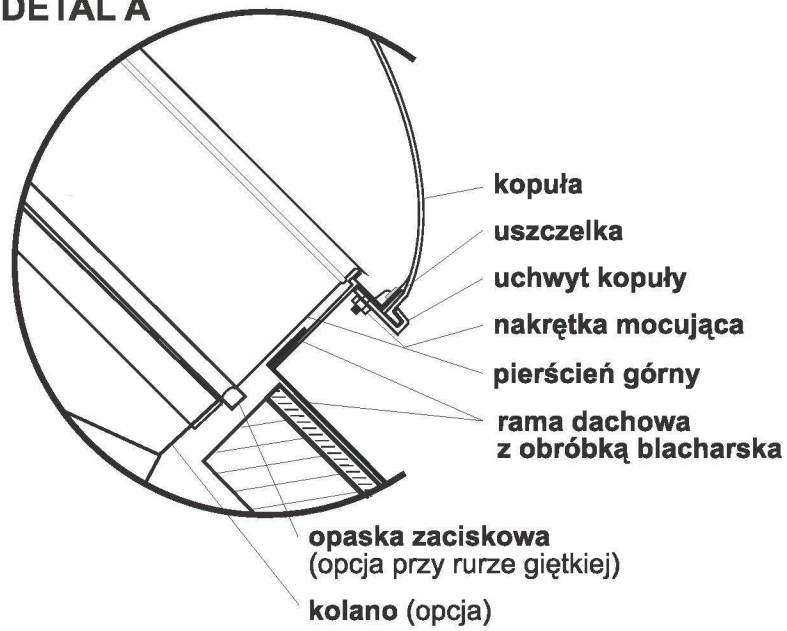

DETAL A

DETAL B

OBRÓBKA BLACHARSKA