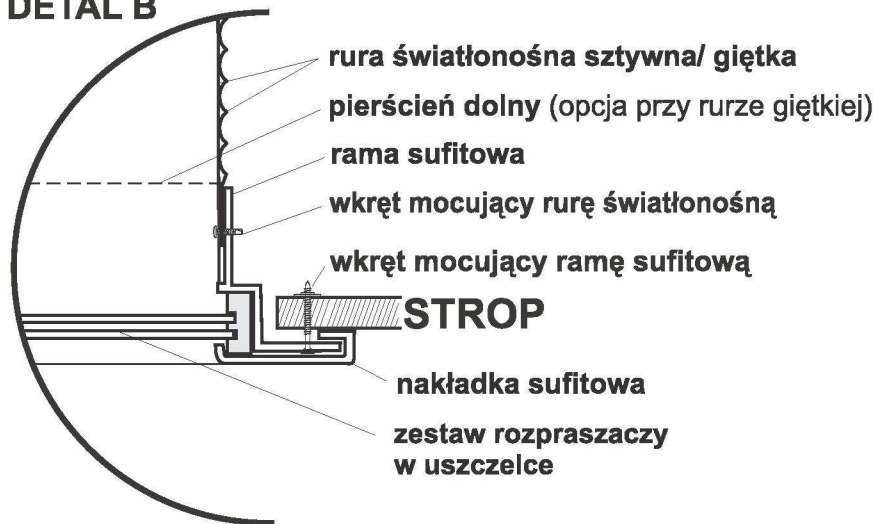

## światlika rurowego maxiSolar® STANDARD small

## OBRÓBKA BLACHARSKA