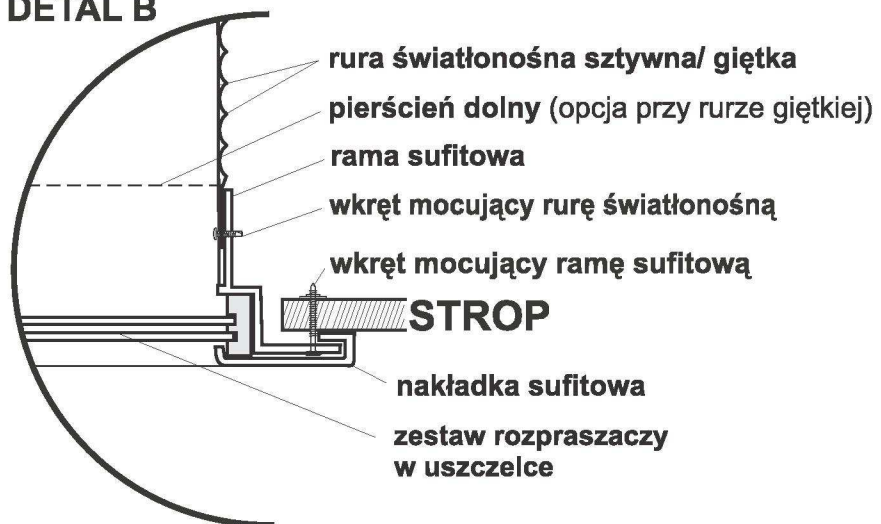

SPECYFIKACJA MECHANICZNA

światlika rurowego maxiSolar® STANDARD medium

DETAL A

DETAL B

OBRÓBKA BLACHARSKA