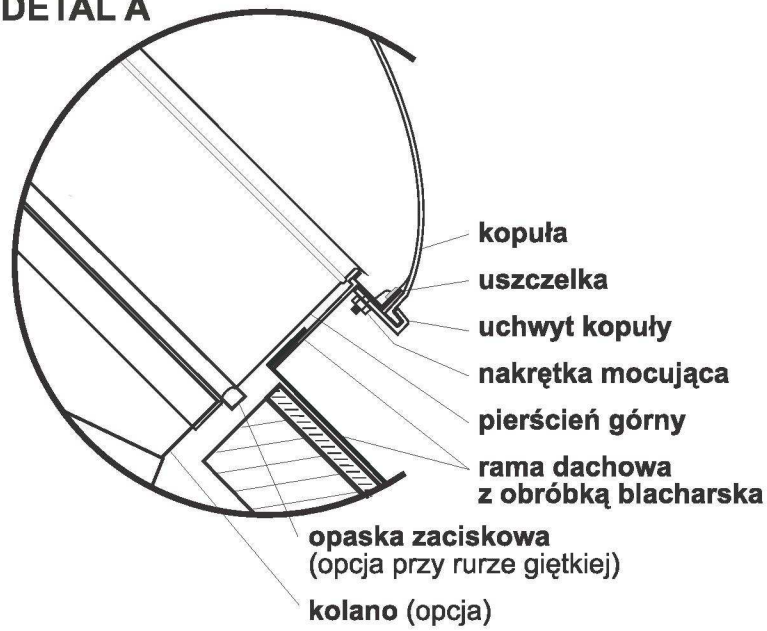

SPECYFIKACJA MECHANICZNA

światlika rurowego maxiSolar® STANDARD medium

DETAL A

DETAL B

OBRÓBKA BLACHARSKA