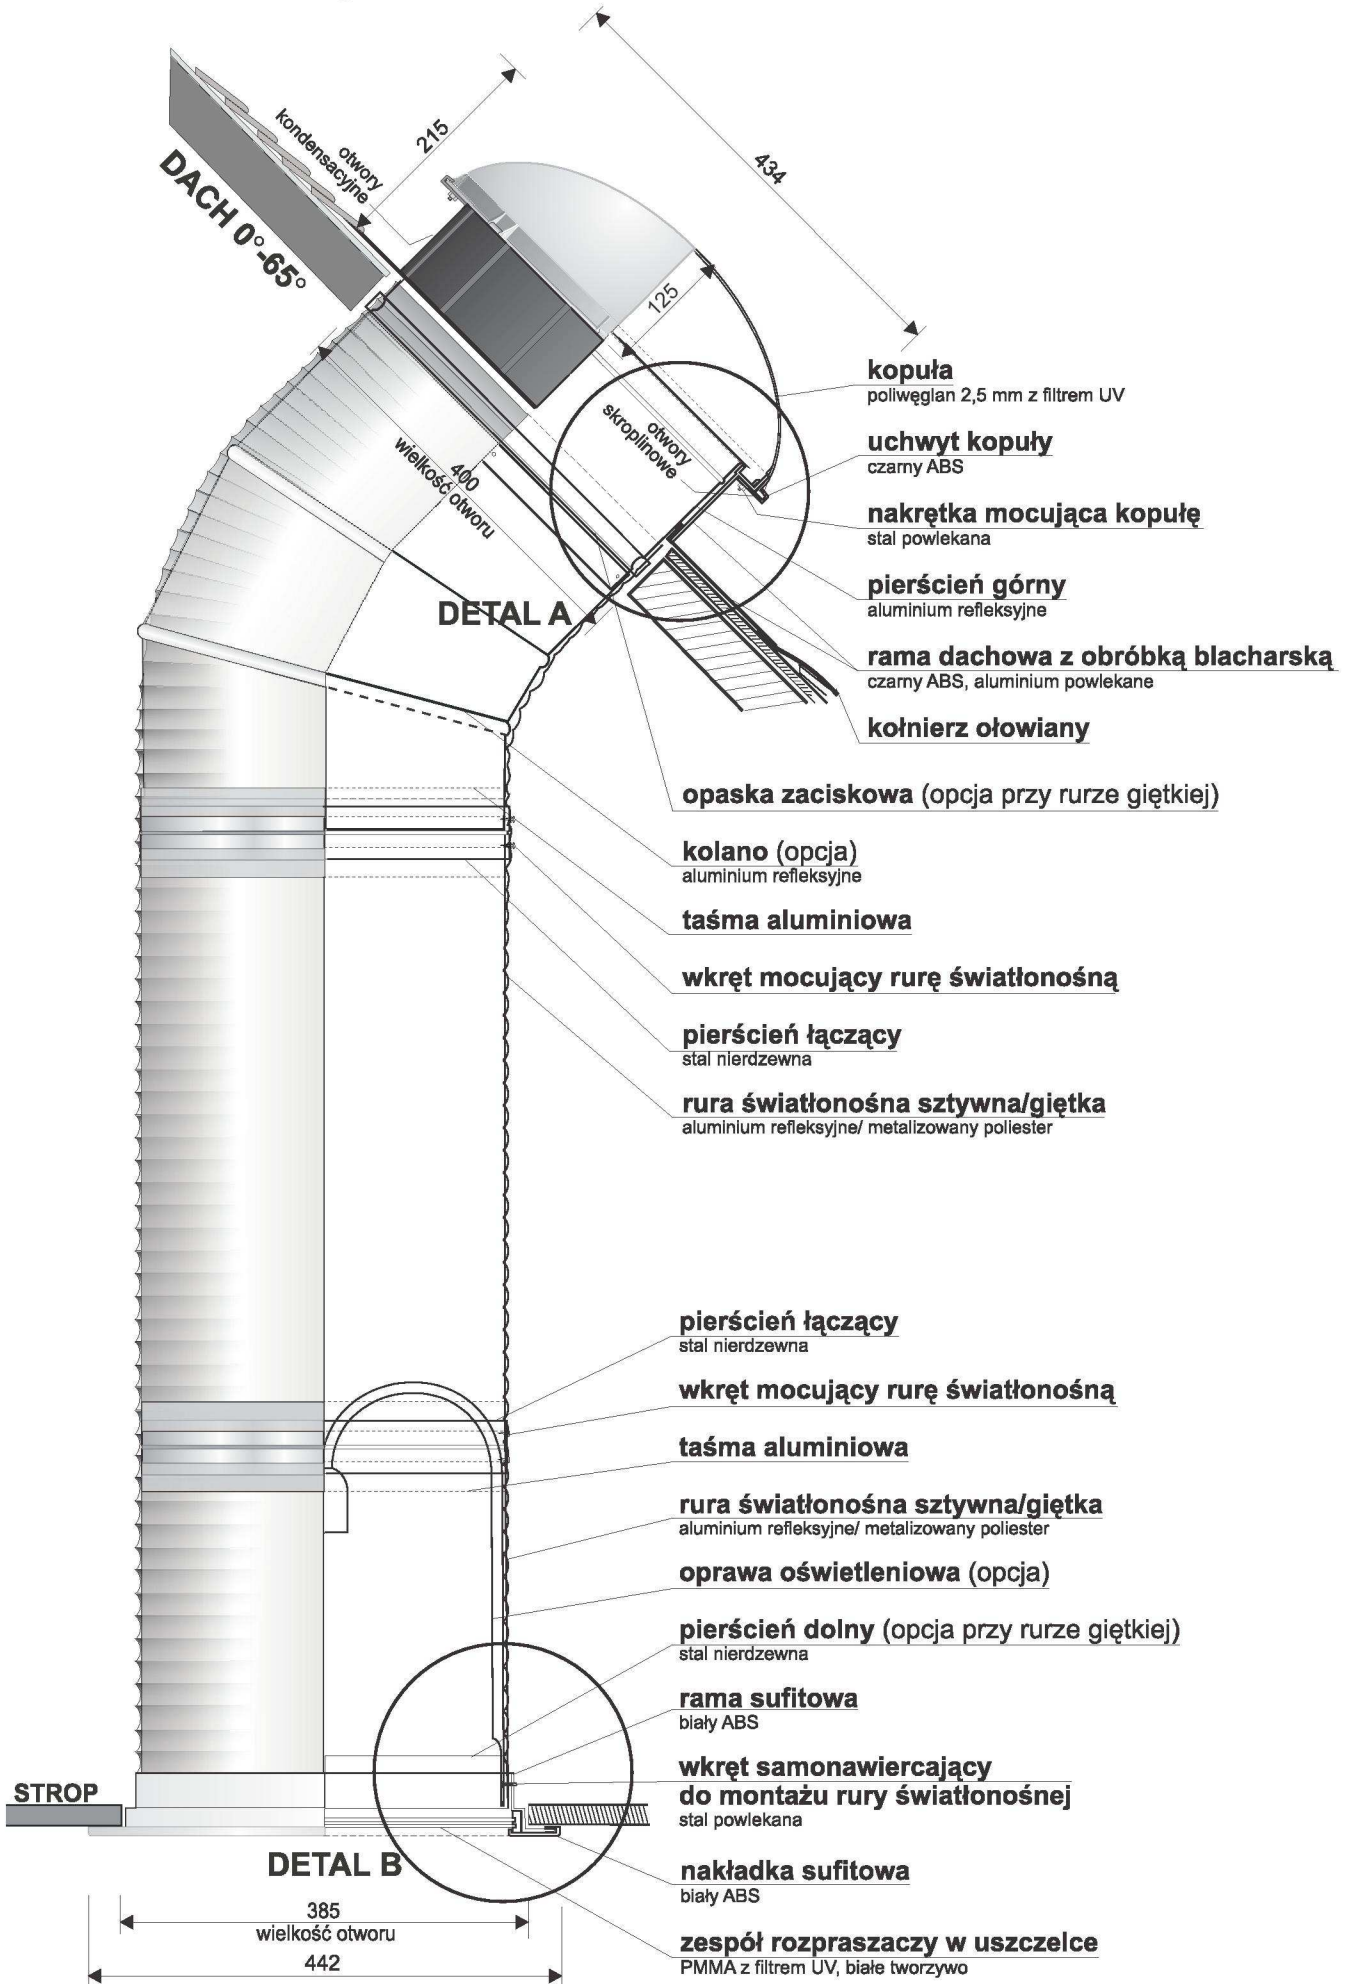

SPECYFIKACJA MECHANICZNA

światlika rurowego maxiSolar® STANDARD medium

DETAL A

DETAL B

OBRÓBKA BLACHARSKA