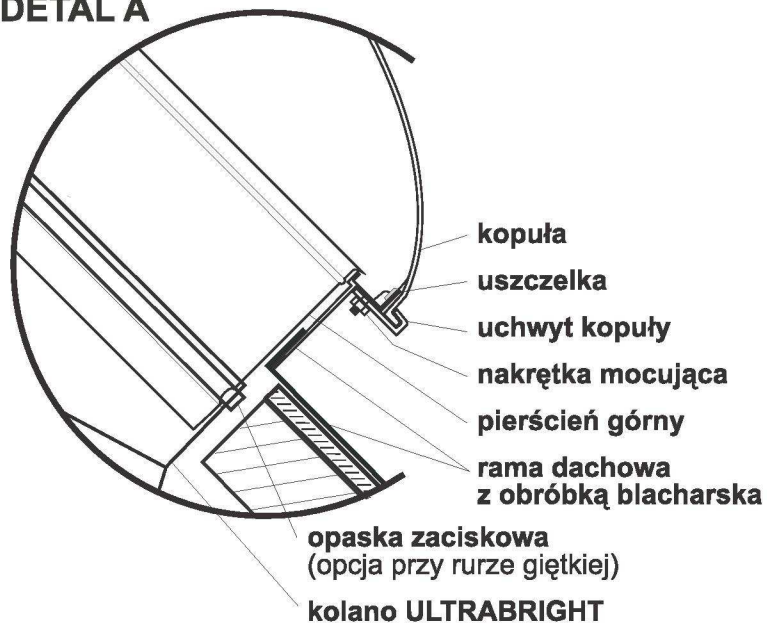

SPECYFIKACJA MECHANICZNA

światlika rurowego maxiSolar® STANDARD big

DETAL A

DETAL B

OBRÓBKA BLACHARSKA