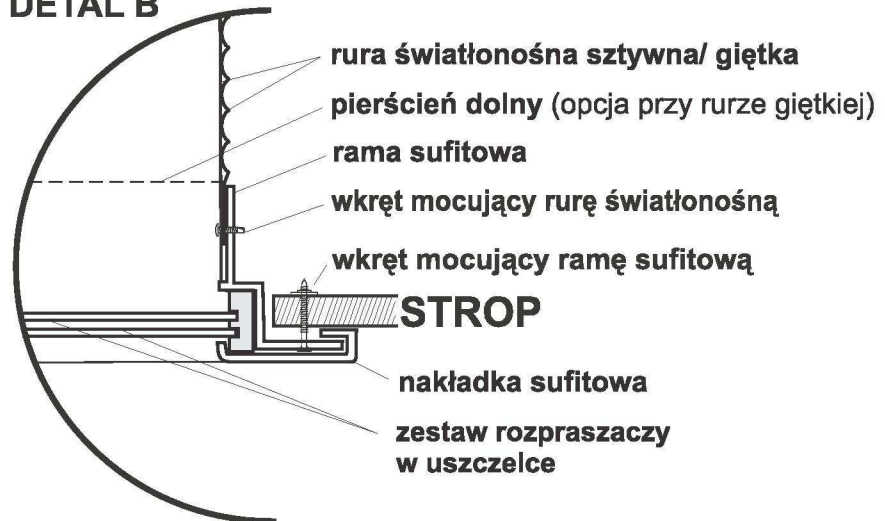

SPECYFIKACJA MECHANICZNA

światlika rurowego maxiSolar® STANDARD big

DETAL A

DETAL B

OBRÓBKA BLACHARSKA