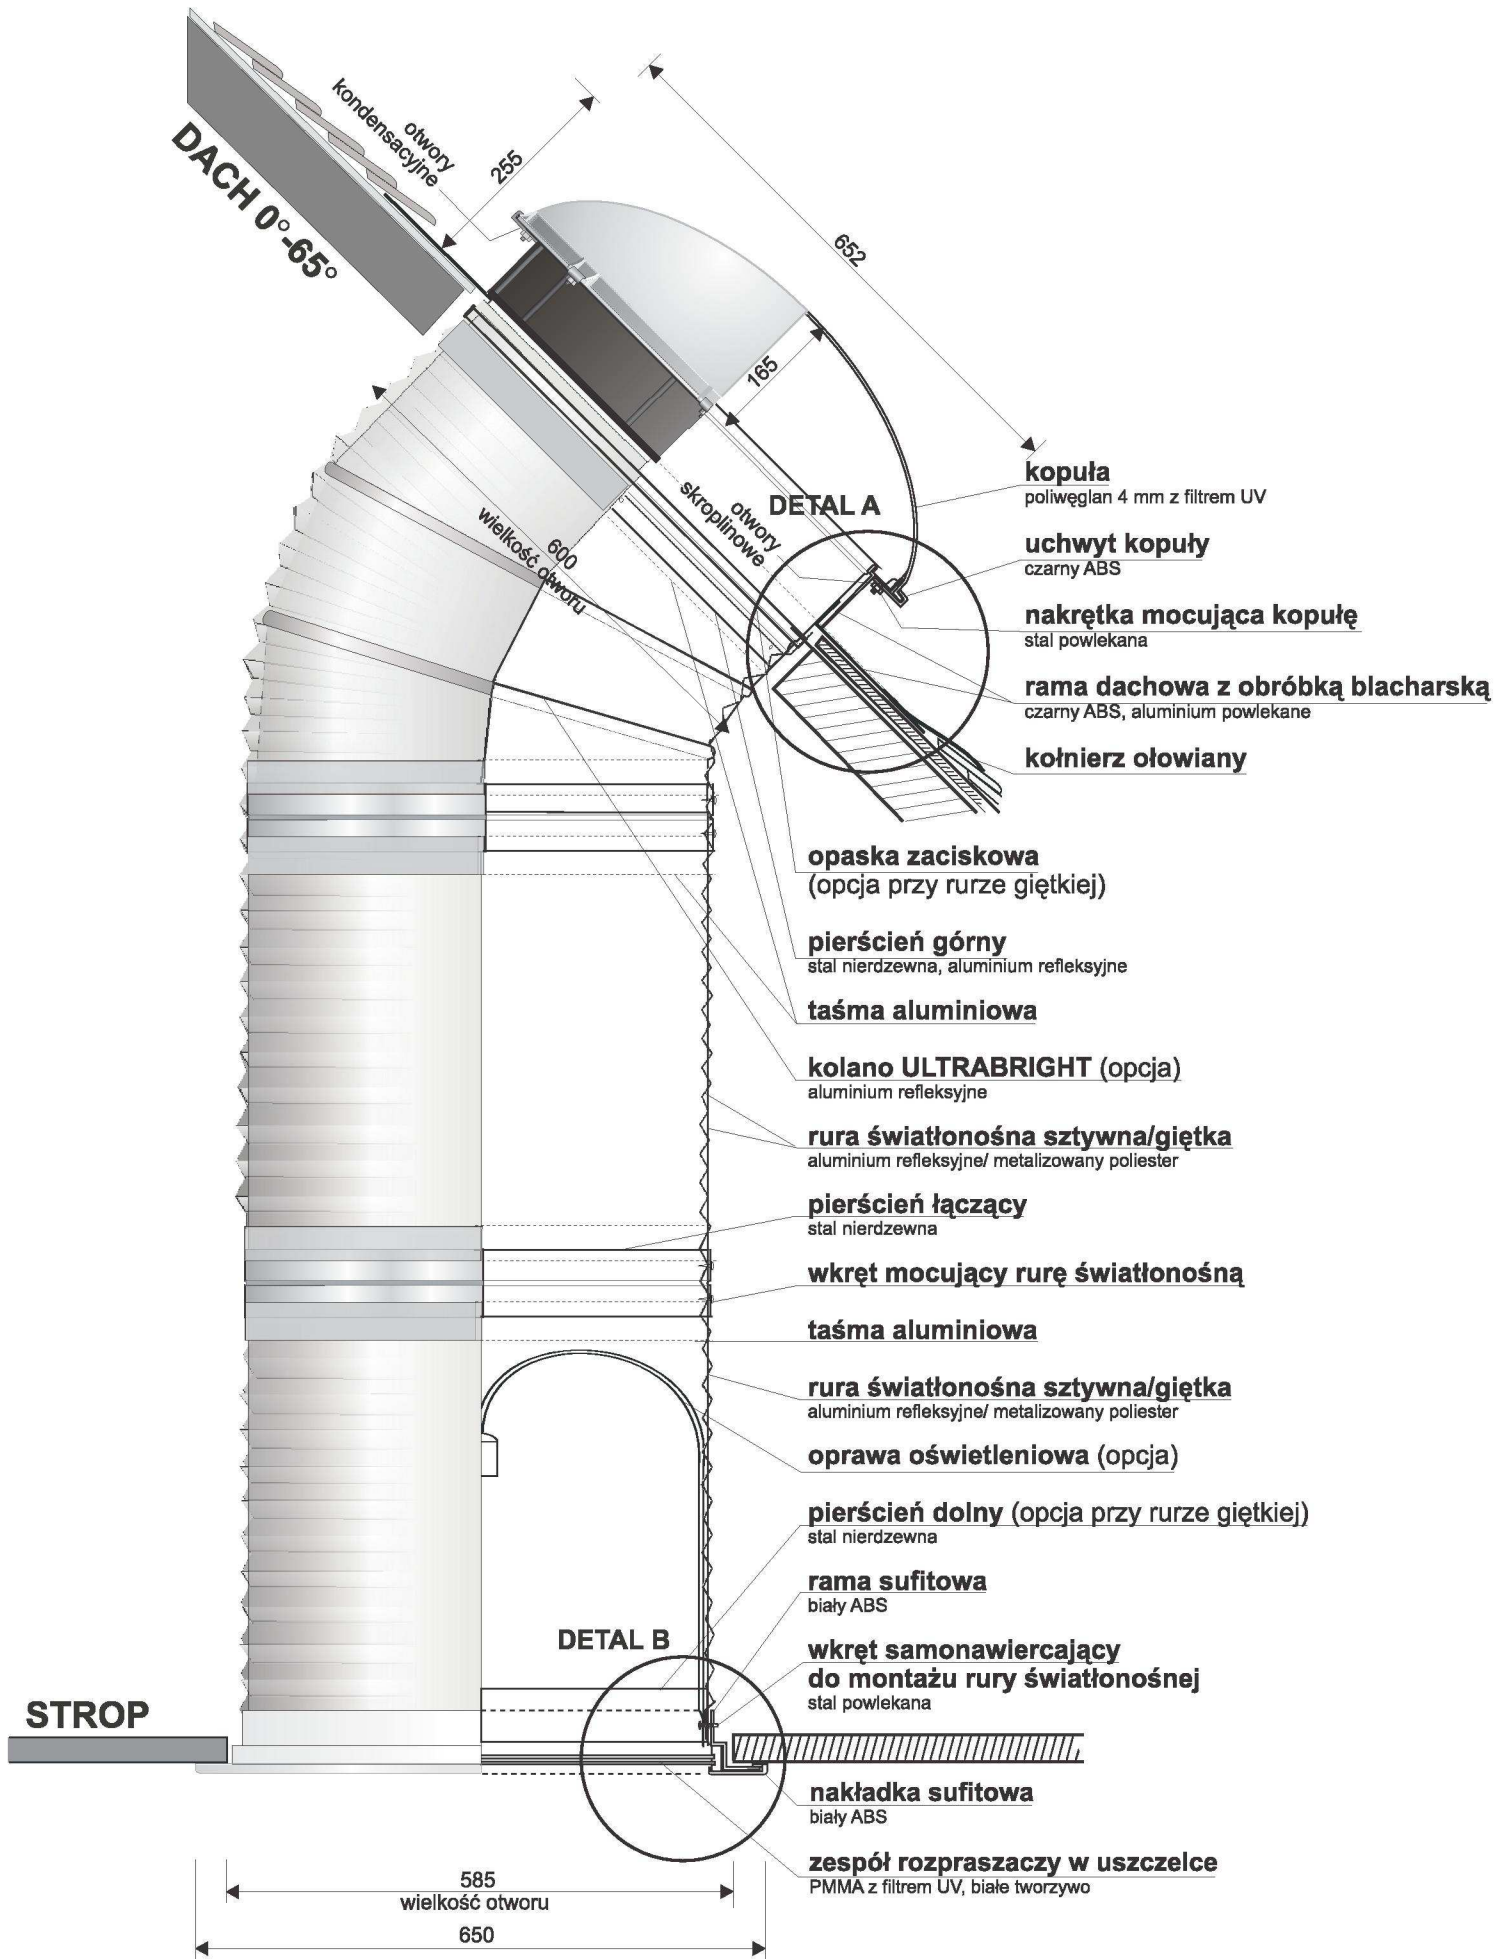

SPECYFIKACJA MECHANICZNA

światlika rurowego maxiSolar® STANDARD big

DETAL A

DETAL B

OBRÓBKA BLACHARSKA