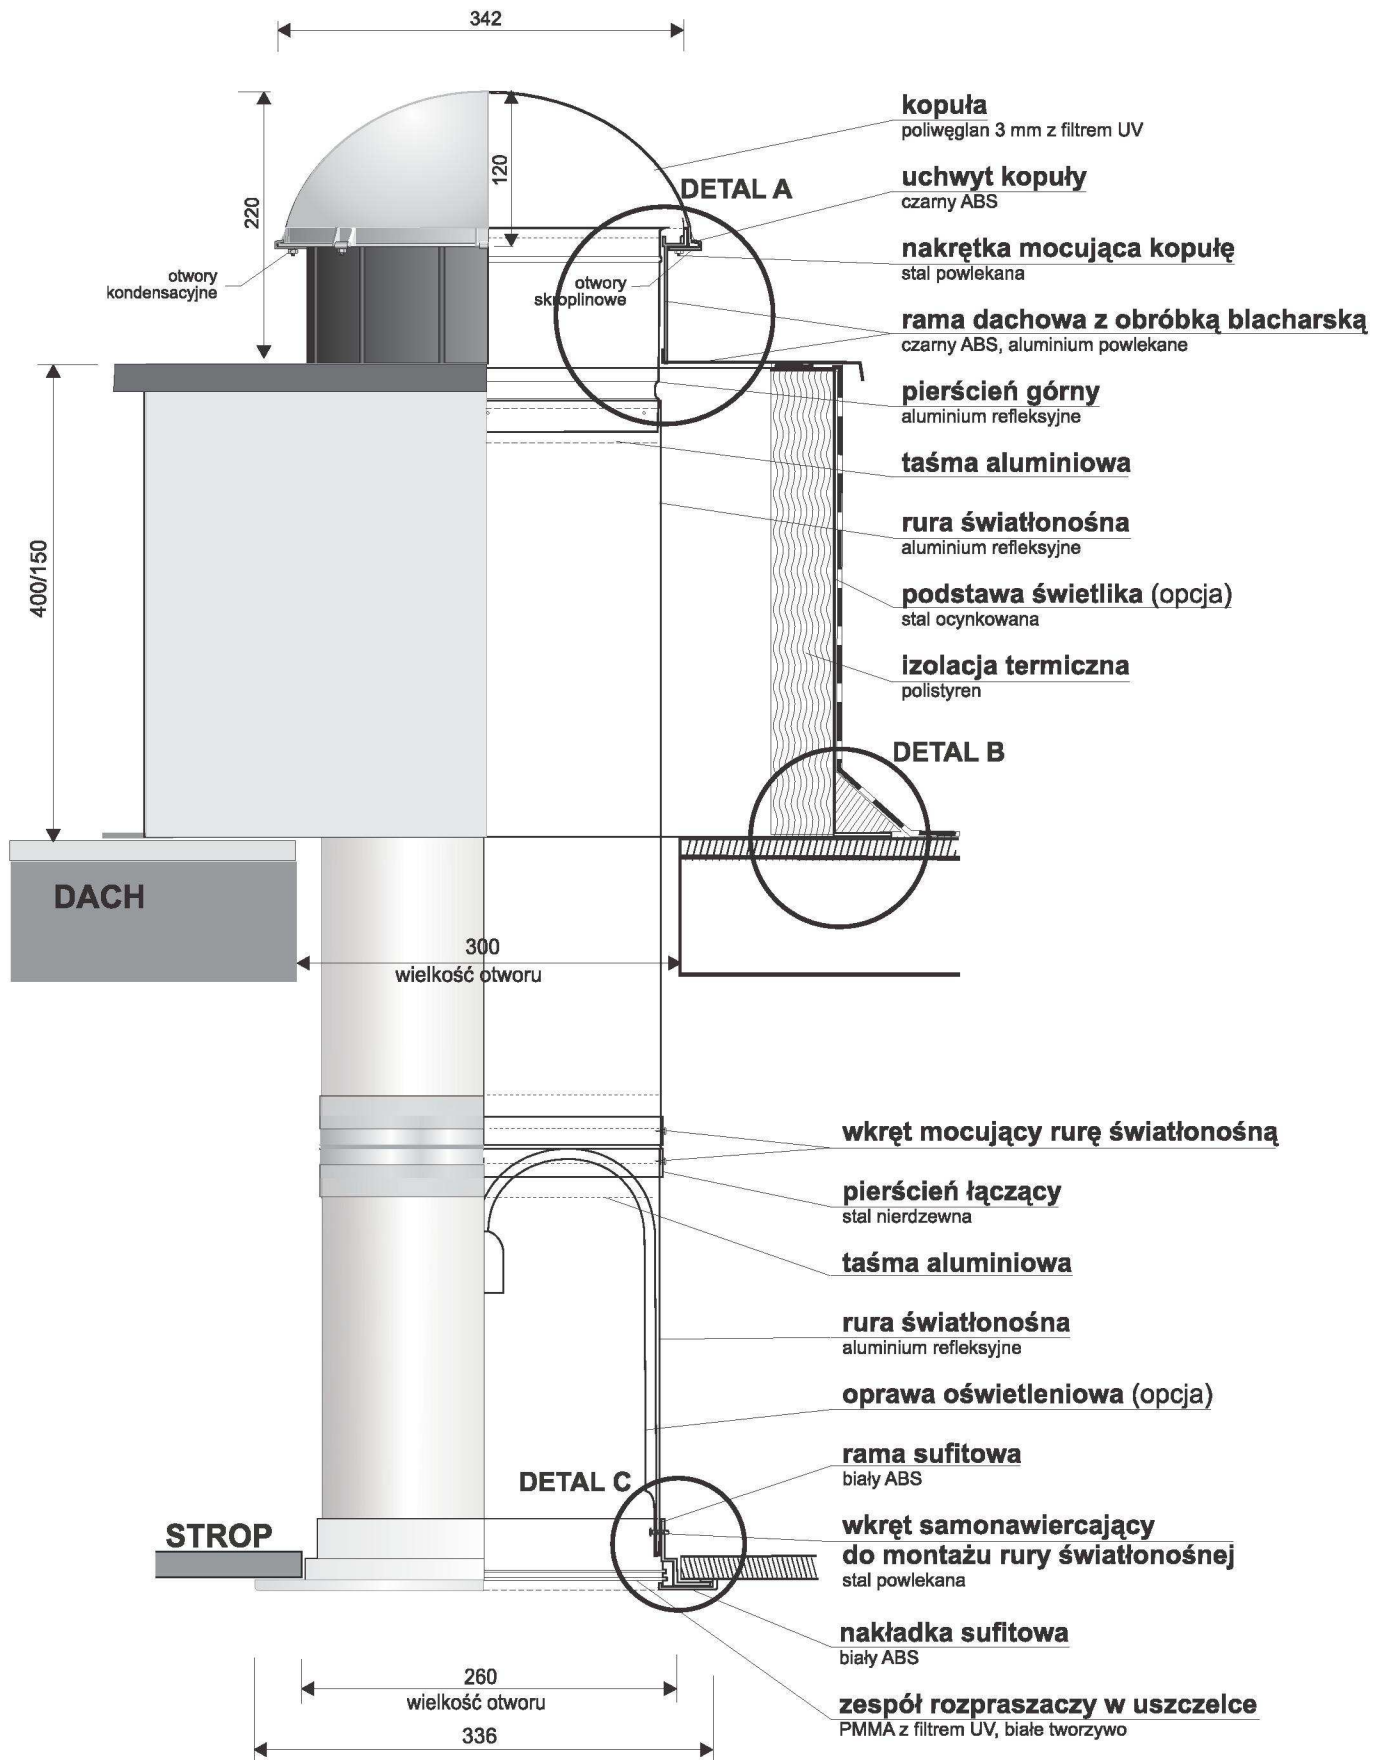

# SPECYFIKACJA MECHANICZNA

## światlika rurowego maxiSolar® LUX small