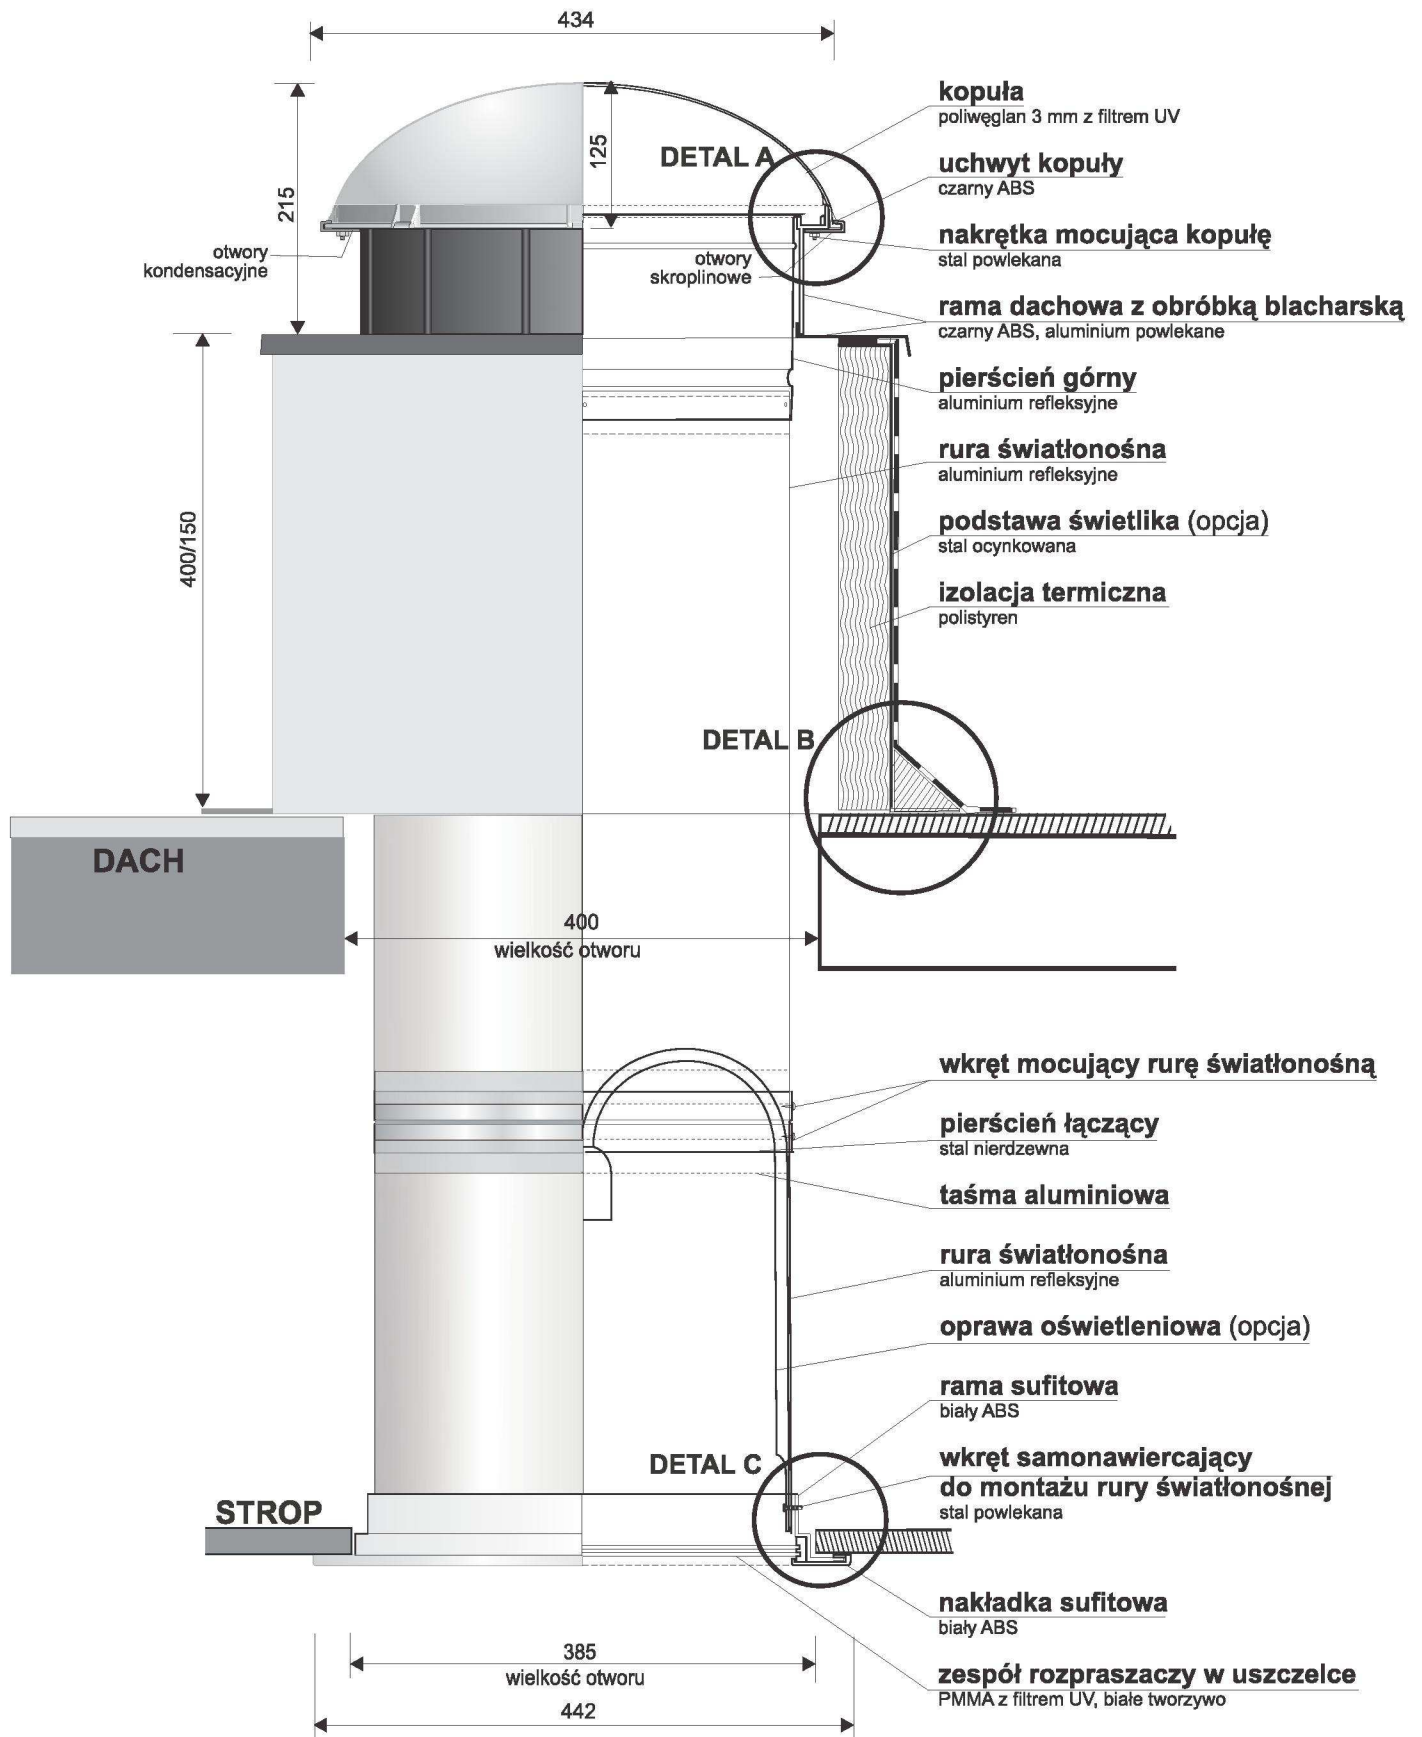

SPECYFIKACJA MECHANICZNA

światlika rurowego maxiSolar® LUX medium

DETAL A

DETAL B

DETAL C