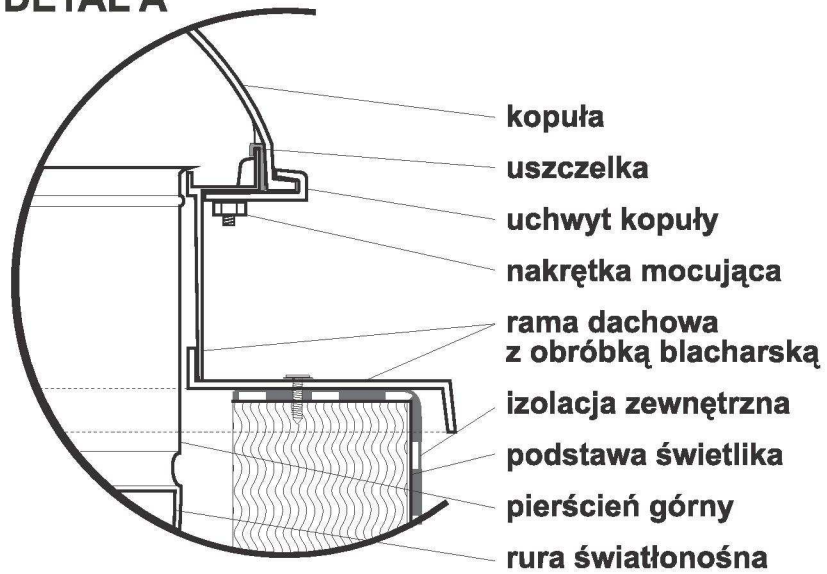

SPECYFIKACJA MECHANICZNA

światlika rurowego maxiSolar® LUX medium

DETAL A

DETAL B

DETAL C