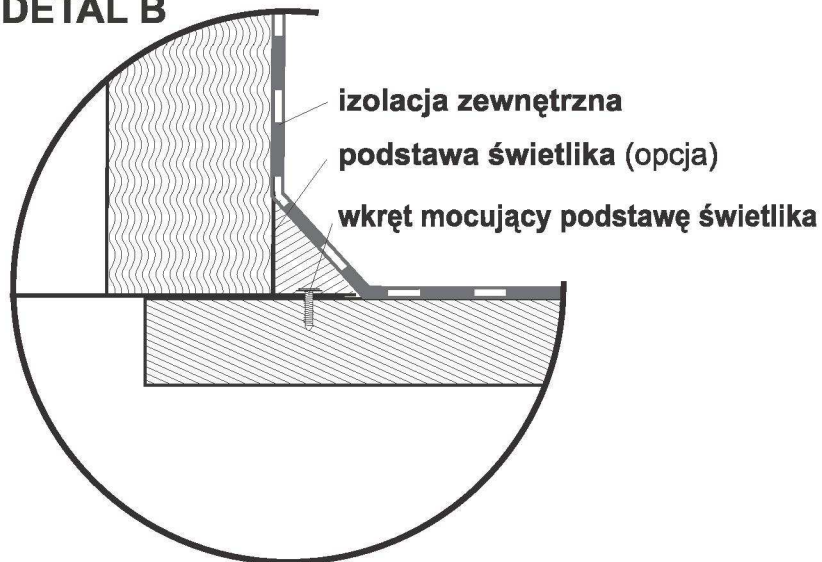

SPECYFIKACJA MECHANICZNA

światlika rurowego maxiSolar® LUX medium

DETAL A

DETAL B

DETAL C