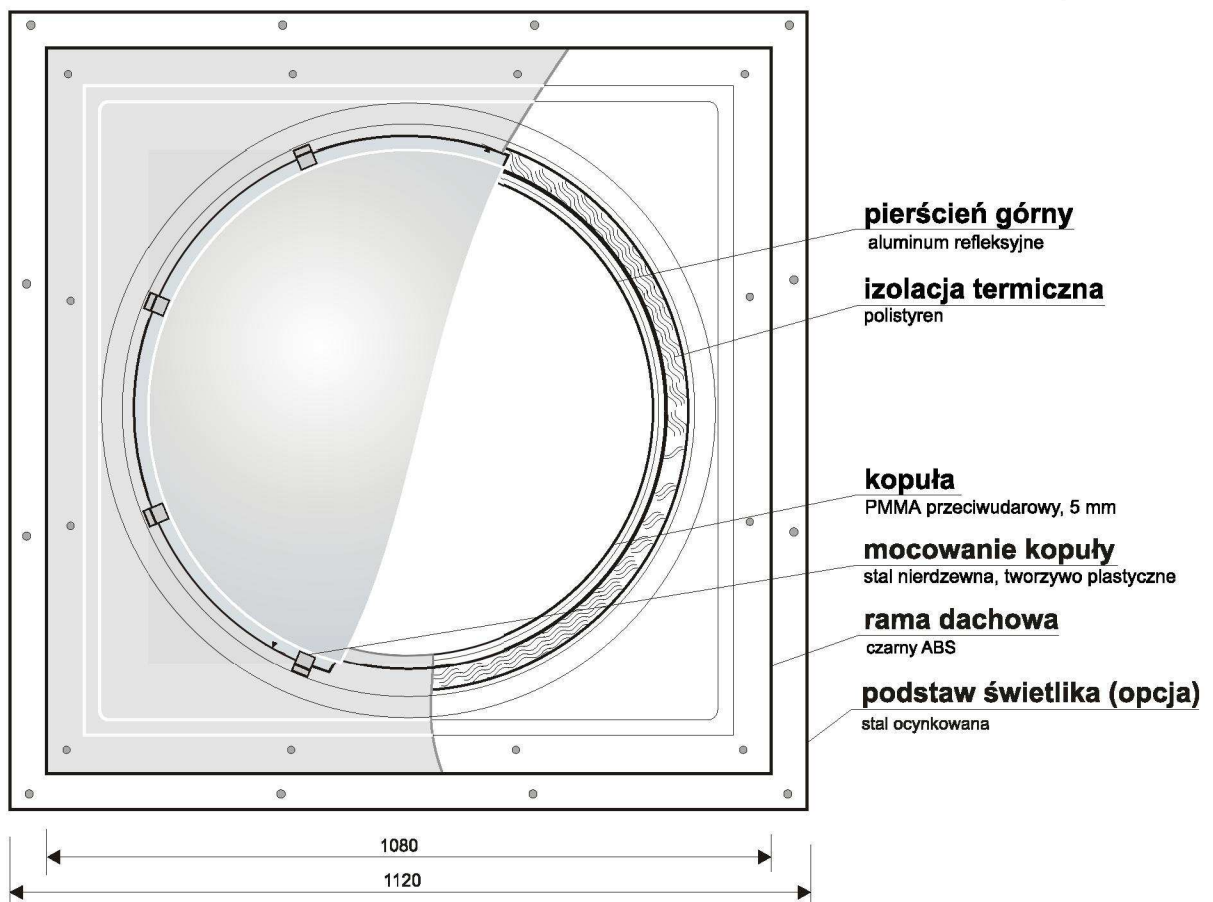

## światlika rurowego maxiSolar® LUX grand