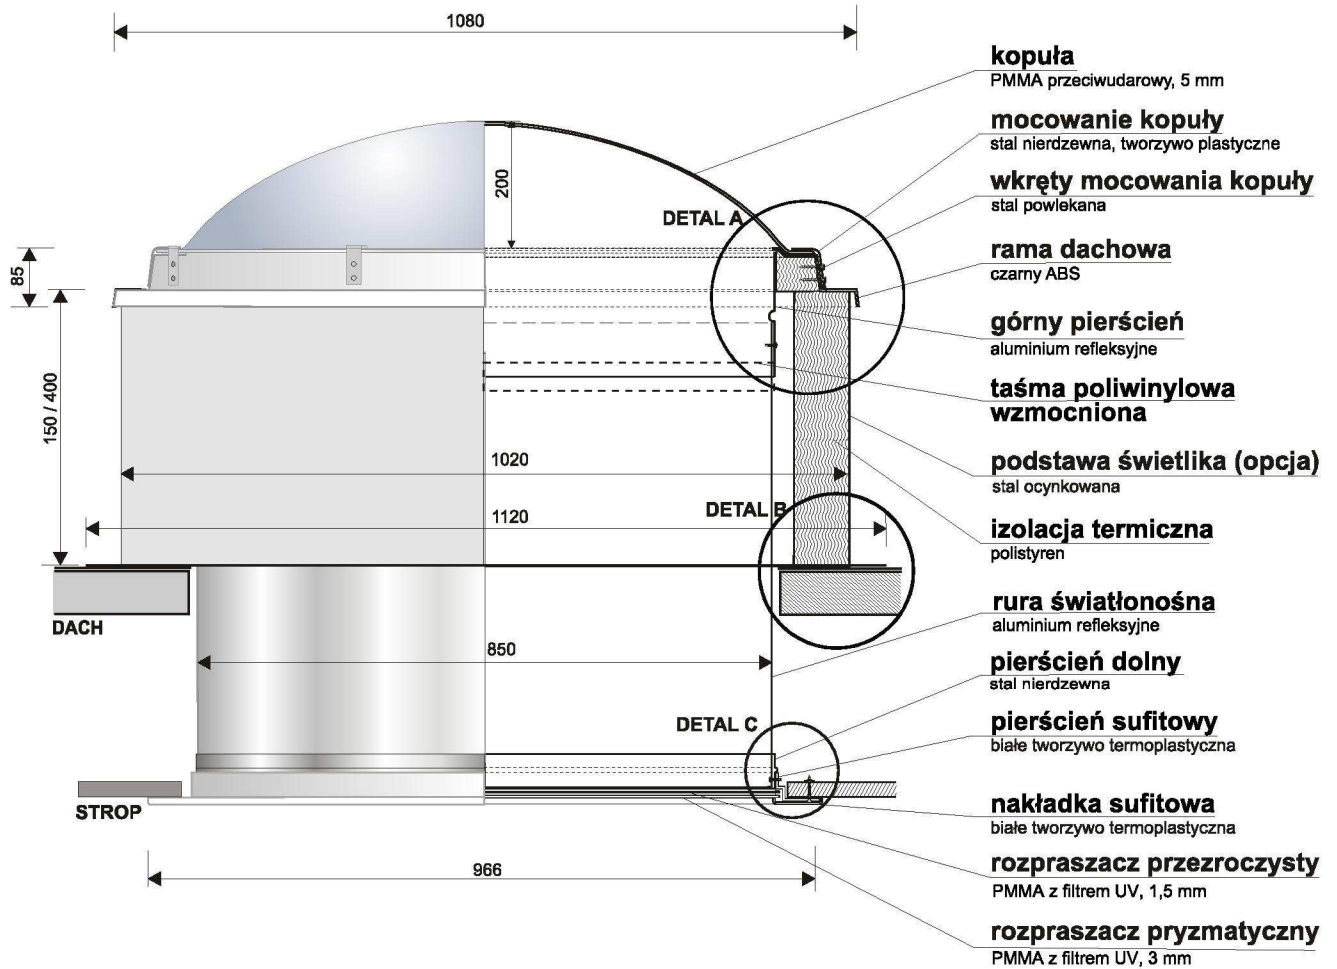

## światlika rurowego maxiSolar® LUX grand