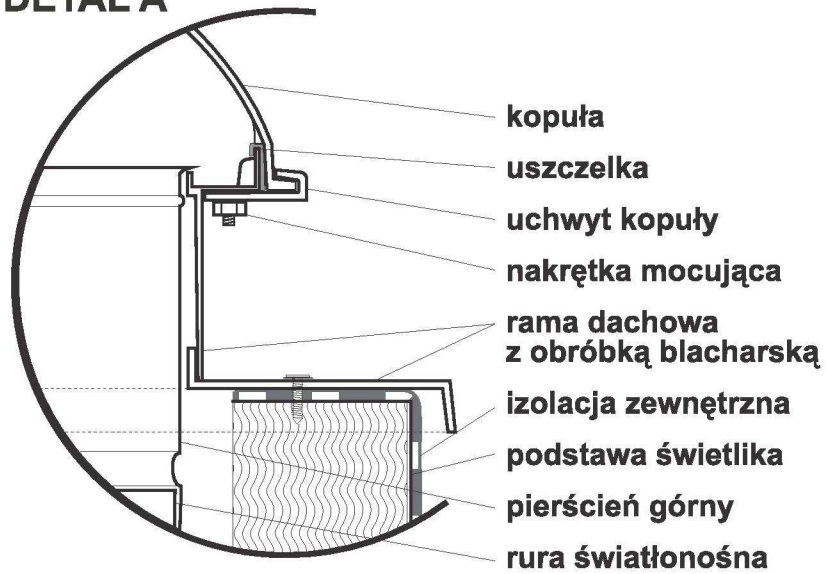

SPECYFIKACJA MECHANICZNA

światlika rurowego maxiSolar® LUX big

DETAL A

DETAL B

DETAL C