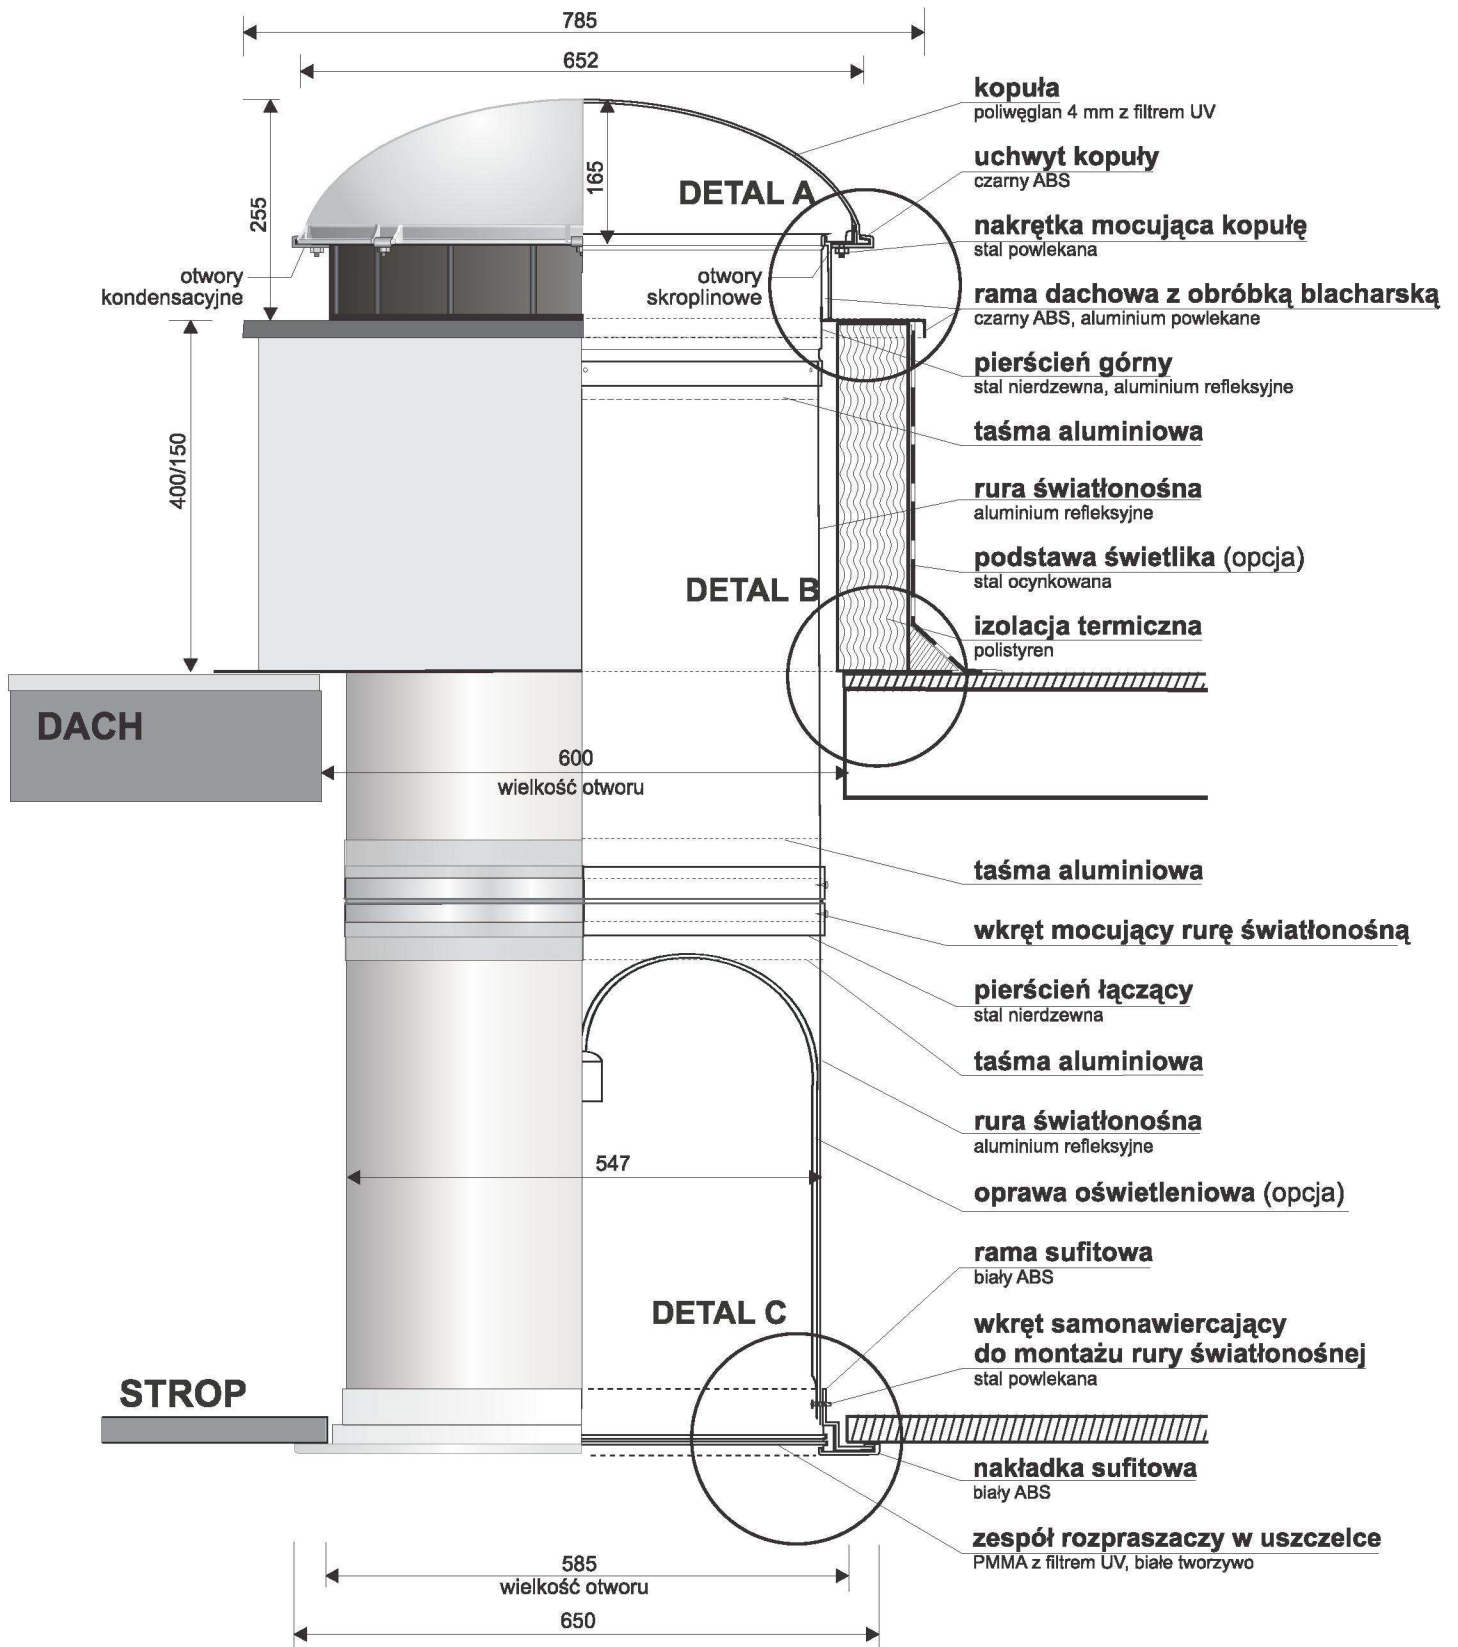

SPECYFIKACJA MECHANICZNA

światlika rurowego maxiSolar® LUX big

DETAL A

DETAL B

DETAL C