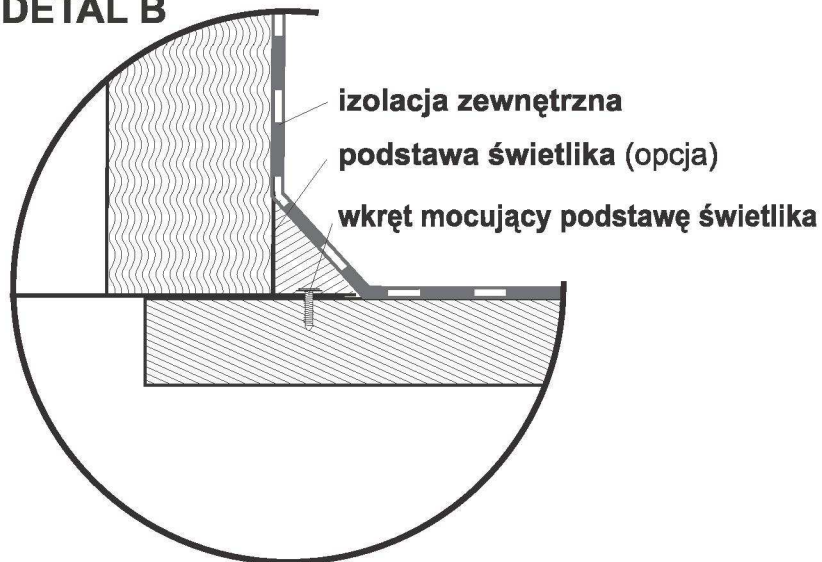

SPECYFIKACJA MECHANICZNA

światlika rurowego maxiSolar® LUX big

DETAL A

DETAL B

DETAL C